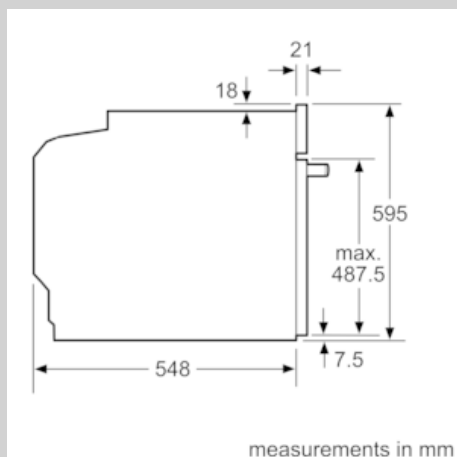

N 70, Фурна за въграждане, 60 x 60 cm,
неръждаема стомана
B45CR22N0

оразмерени чертежи