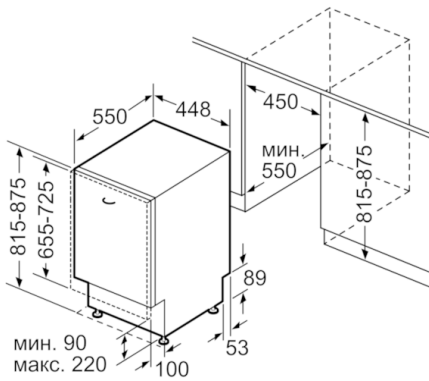

- AquaStop с доживотна гаранция
- Технология за предпазване на стъкло
- Вкл. фуния за добавяне на сол
- 28 програмни опции

BOSCH - Заглавие 7

- Размери на уреда (ВxШxД): 81.5 x 44.8 x 55 cm

BOSCH - Заглавие 8

* Моля, намерете гаранционните условия съгласно <https://www.bosch-home.bg/>

**Serie | 6, Съдомиялна за пълно вграждане,
45 cm
SPV6ZMX23E**

Измерване в мм