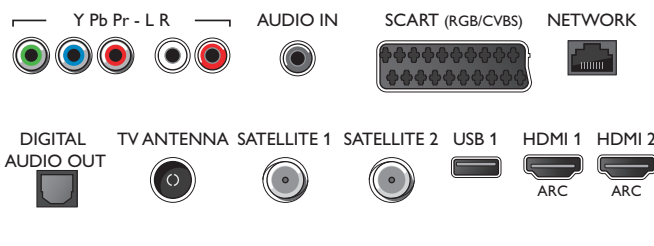

Rear

Дата на издаване
2015-07-10

Версия: 5.6.1

12 NC: 8670 001 23262
EAN: 87 18863 00173 8

© 2015 Koninklijke Philips N.V.
Всички права запазени.

Спецификациите могат да се променят без предупреждение. Търговските марки са собственост на Koninklijke Philips N.V. или на съответните си притежатели.

www.philips.com

* Родителите трябва да наблюдават децата си, докато гледат 3D, за да са сигурни, че не изпитват дискомфорт от рода на описаните по-горе. Не се препоръчва гледане на 3D от деца под 6-годишна възраст, тъй като тяхната зрителна система все още не е напълно развита.

* ЕСП и действителният обхват на програмите (до 8 дни) зависи от страната и оператора.

* Предлаганите приложения за Android се различават според държавата. За повече подробности посетете вашия Google Play Магазин.

* Годишна консумация на енергия в kWh въз основа на консумацията на телевизора при работа 4 часа на ден, 365 дни. Действителната консумация на енергия зависи от това как се използва телевизорът.

* Телевизорът поддържа приемане на DVB за предавания със свободен ефирен достъп. Възможно е определени DVB оператори да не се поддържат. Актуализиран списък може да бъде намерен в раздела с често задавани въпроси на уеб сайта за поддръжка на Philips. За някои оператори се изисква модул за условен достъп и абонамент. Обърнете се към вашия оператор за повече информация.

* (Philips) съвместим само с конкретен плейър Philips.

* Функционалността Google Cast зависи от приложенията и устройствата Google Cast Ready. За повече подробности, моля, посетете продуктова страница на Google Cast.

* Приложението Philips TV Remote и свързаните с него функции зависят от модела телевизор, оператора и страната, както и от модела смарт устройство и неговата операционна система. За повече информация посетете: www.philips.com/TVRemoteapp.

* Предложенията за приложението Smart TV се различават според модела и държавата. За повече информация посетете: www.philips.com/smarttv.

* Записването на USB е възможно само за цифрови канали и записите може да са ограничени чрез защита на предаването срещу копиране (CI+). Може да има ограничения за определени страни и канали.

* Съвместимостта зависи от сертификацията по Wi-Fi Miracast и Android 4.2 и следващи версии. За повече информация вижте документацията на вашето устройство.