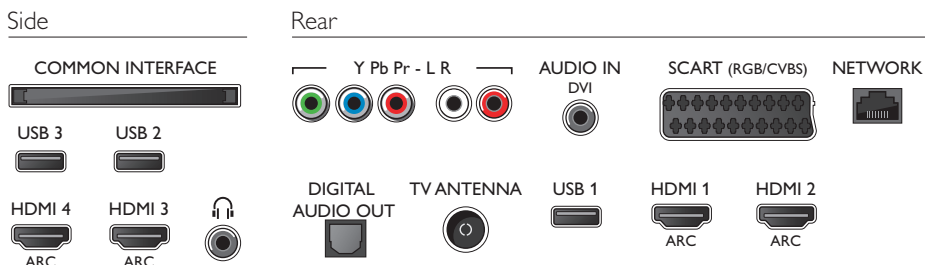

Поддържана разделителна способност на дисплея

- Компютърни входове на всички HDMI: до FHD 1920x1080@60Hz, @ 60 Hz
- Видео входове на всички HDMI: до FHD 1920x1080p, @ 24, 25, 30, 50, 60 Hz

Тuner / Приемане / Предаване

- Цифров телевизор: DVB-T/C
- Поддръжка на MPEG: MPEG2, MPEG4
- Възпроизвеждане на видео: NTSC, PAL, SECAM
- Телевизионен справочник на програмите*: Електронен справочник на програмите за 8 дни
- Индикатор за силата на сигнала
- Телетекст: 1000 страници Hypertext

Захранване

- Мрежово захранване: Променлив ток 220-240 V, 50/60 Hz
- Температура на околната среда: от 5°C до 35°C
- Мощност по Енергиен етикет на ЕС: 38 W

- Консумация на енергия годишно: 55 kWh
- Енергиен етикет с клас: A+
- Мощност на потребление в режим на готовност: < 0,5 W
- Консумирана мощност в режим изключено: < 0,3 W
- Функции за пестене на електроенергия: Автоматичен таймер за изключване, Изключване на образа (за радио)

Размери

- Габарити на кутията (Ш x В x Д): 1060 x 625 x 131 мм
- Габарити на апарата (Ш x В x Д): 918 x 531 x 64 мм
- Габарити на апарата със стойката (Ш x В x Д): 918 x 594 x 213 мм
- Тегло на изделието: 8,8 кг
- Тегло на изделието (със стойката): 10,2 кг
- Тегло вкл. опаковката: 11,4 кг
- Съвместим с VESA конзола за стена: 200 x 200 мм

Акcesoари

- Акcesoари в комплекта: Дистанционно управление, 2 бр. батерии тип AAA, Настолна стойка, Захранващ кабел, Ръководство за бърз старт, Брошура за правни въпроси и безопасност

Connections

Дата на издаване
2015-07-03

Версия: 3.4.1

12 NC: 8670 001 23757
EAN: 87 18863 00275 9

© 2015 Koninklijke Philips N.V.
Всички права запазени.

Спецификациите могат да се променят без предупреждение. Търговските марки са собственост на Koninklijke Philips N.V. или на съответните си притежатели.

www.philips.com

* ЕСП и действителният обхват на програмите (до 8 дни) зависи от страната и оператора.
* Предлаганите приложения за Android се различават според държавата. За повече подробности посетете вашия Google Play Магазин.
* Годишна консумация на енергия в kWh въз основа на консумацията на телевизора при работа 4 часа на ден, 365 дни. Действителната консумация на енергия зависи от това как се използва телевизорът.
* Предложението за облачни игри зависи от доставчиците на игри.
* Телевизорът поддържа приемане на DVB за предавания със свободен ефирен достъп. Възможно е определени DVB оператори да не се поддържат. Актуализиран списък може да бъде намерен в раздела с често задавани въпроси на уеб сайта за поддръжка на Philips. За някои оператори се изисква модул за условен достъп и абонамент. Обърнете се към вашия оператор за повече информация.
* (Philips) съвместим само с конкретен плейър Philips.
* Функционалността Google Cast зависи от приложението и устройствата Google Cast Ready. За повече подробности, моля, посетете продуктова страница на Google Cast.
* Приложението Philips TV Remote и свързаните с него функции зависят от модела телевизор, оператора и страната, както и от модела смарт устройство и неговата операционна система. За повече информация посетете: www.philips.com/TVRemoteapp.
* Предложенията за приложението Smart TV се различават според модела и държавата. За повече информация посетете: www.philips.com/smarttv.
* Записването на USB е възможно само за цифрови канали и записите може да са ограничени чрез защита на предаването срещу копиране (CI+). Може да има ограничения за определени страни и канали.
* Съвместимостта зависи от сертификацията по Wi-Fi Miracast и Android 4.2 и следващи версии. За повече информация вижте документацията на вашето устройство.