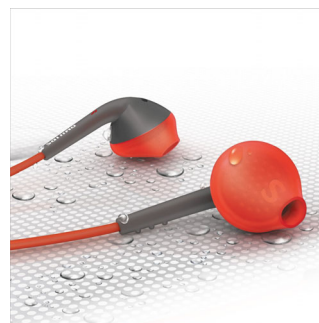

Устойчиви на изпотяване и дъжд

Слушалките ActionFit са специално проектирани за активния стил на живот. Каквото и да спортувате или тренирате, те са способни да се справят с топлината, влагата и потта! Изработени от първокласни водоустойчиви материали, тези удобни слушалки издържат на изпотяване и дъжд.