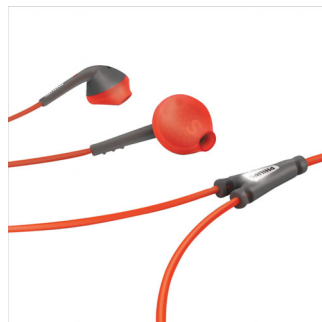

Кабел, подсилен с Kevlar

Слушалките ActionFit са специално създадени за трайност и здравина. Кабелът с покритие от Kevlar е добре защитен от скъсване и може да издържи на екстремни условия и спортове.