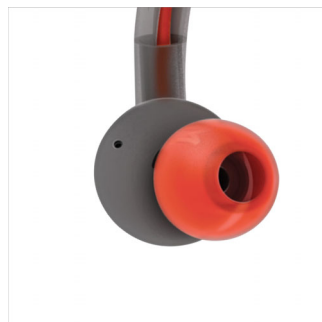

Мощни басы

Няма по-добро средство от музиката, за да влезете в ритъм, докато спортувате. Слушалките ActionFit ви амбицират със звук с превъзходно дълбоки и динамични басы, които ви мотивират да постигнете повече.