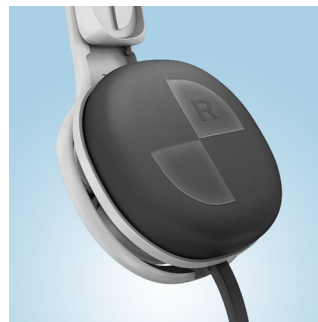

Удобна и регулируема лента за глава

Удобната лента за глава лесно се настройва за всеки размер

Г-образен конектор

Наслаждавайте се на музиката по-дълго с подсилен Г-образен кабелен конектор,

който прави тези слушалки по-трайни и издръжливи.

Предпазители против опъване на кабела

Предпазителите просто изскачат, ако се приложи излишна сила

Меки, дишащи възглавнички

Свръхмеките наушници от плат обгръщат контурите на ушите ви комфортно и надеждно, създавайки идеално уплътнение, което е толкова удобно, че може да забравите, че сте със слушалки.