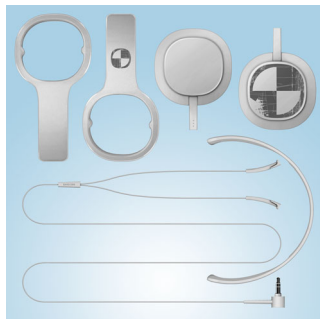

Модулен дизайн

Надеждният модулен дизайн може да устои и на най-силното въздействие