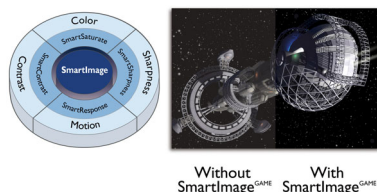

Великолепно възпроизвеждане

- SmartConnect с HDMI, Display port и Dual link DVI
- Режим SmartImage, оптимизиран за любителите на игрите
- SmartResponse с 1 ms обновяване за по-голяма бързина при игрите

Технология MHL

Mobile High Definition Link (MHL) е мобилен аудио/видео интерфейс за директно свързване на мобилни телефони и други портативни устройства към дисплеи с висока разделителна способност. Предлаганият отделен MHL кабел ви позволява да свържете своето поддържащо MHL мобилно устройство към големия MHL дисплей Philips, за да видите как вашите HD видеоклипове оживяват с изцяло цифров звук. Сега можете да се наслаждавате на вашите мобилни игри, снимки, филми и

приложения на голям екран, като едновременно зареждате мобилното си устройство, за да не оставате никога без захранване по средата на забавлението.

Режим за игри SmartImage

Новият дисплей за игри на Philips предлага потребителски интерфейс с бърз достъп, прецизно настроен за любители на игрите и предлагаш множество опции. Режимът "FPS" (First person shooting – Шутър от първо лице) подобрява тъмните палитри в игрите, като ви позволява да виждате скрити обекти в тъмни зони. Режимът "Racing" (Състезание) превключва дисплея към най-краткото време на реакция и ярки цветове и съответно настройва картината. Режимът "RTS" (Real time strategy – Стратегия в реално време) има специален режим SmartFrame, който позволява осветяване на конкретни зони, както и настройка на размер и картина. Gamer 1, Gamer 2 ("Потребител 1" и "Потребител 2") предлага персонализирани настройки, специфични за различните игри, за да се радвате на най-доброто изживяване.