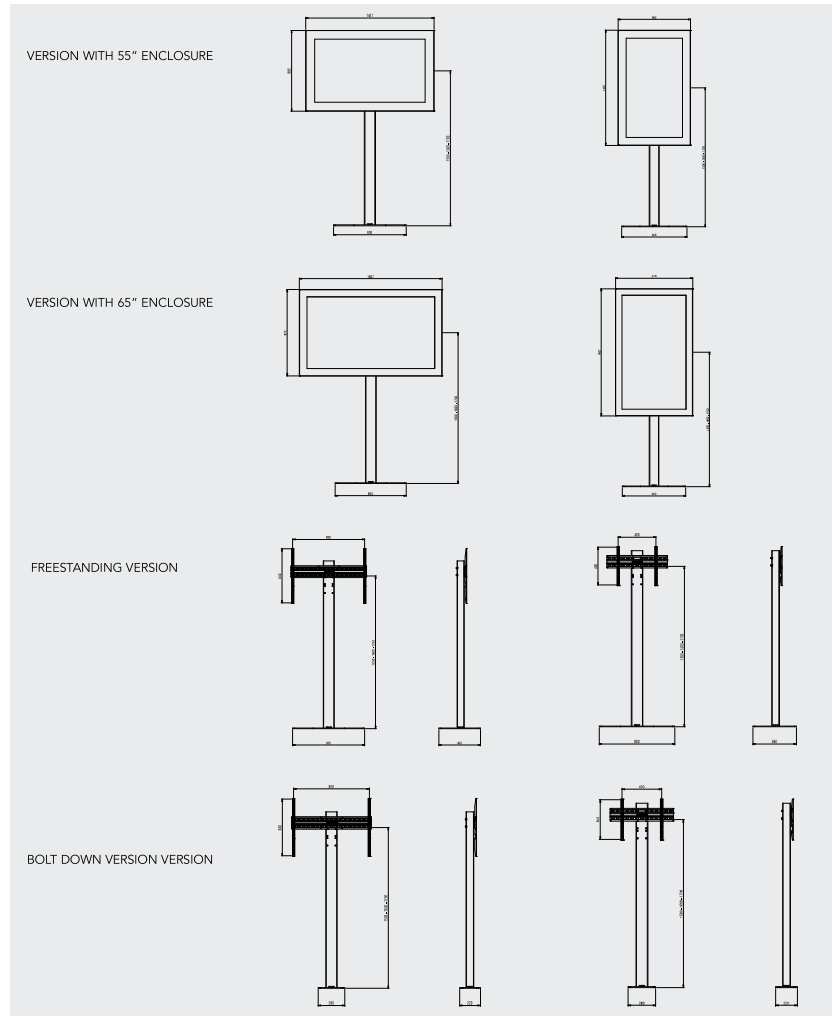

# Window Stand

WINDOW STAND è un supporto da pavimento flessibile sviluppato con concetto di modularità. Ideale per applicazioni fronte vetrina. Alla colonna principale, si può abbinare una base da fissare a pavimento, oppure una base autoportante. Lo schermo può essere in versione Landscape o Portrait. Per avere una soluzione esteticamente perfetta, si può aggiungere un involucro per il monitor.

WINDOW STAND is a flexible floor support developed with the concept of modularity. Ideal for front window applications. The main column can be combined with a base to be fixed to the floor, or a self-supporting base. The screen can be in landscape or portrait version. For an aesthetically perfect solution, a monitor enclosure can be added.

ACCESSORY	PRODUCT CODE	COLOR	DIMENSION MM	SCREEN ORIENTATION	SCREEN SIZE INCH	WEIGHT CAPACITY KG/LBS
LFD HOUSING 55 X WINDOW STAND	09234	BLACK	1407X885	LANDSCAPE OR PORTRAIT	55"	50KG - 110LBS
LFD HOUSING 65 X WINDOW STAND	09235	BLACK	1607x974	LANDSCAPE OR PORTRAIT	65"	50kg - 110lbs

BOLT DOWN VERSION

FREESTANDING VERSION

FREESTANDING VERSION

EXAMPLE FREESATNDING WITH DISPLAY ENCLOSURE

VERSION WITH 55" ENCLOSURE

VERSION WITH 65" ENCLOSURE

FREESTANDING VERSION

BOLT DOWN VERSION VERSION