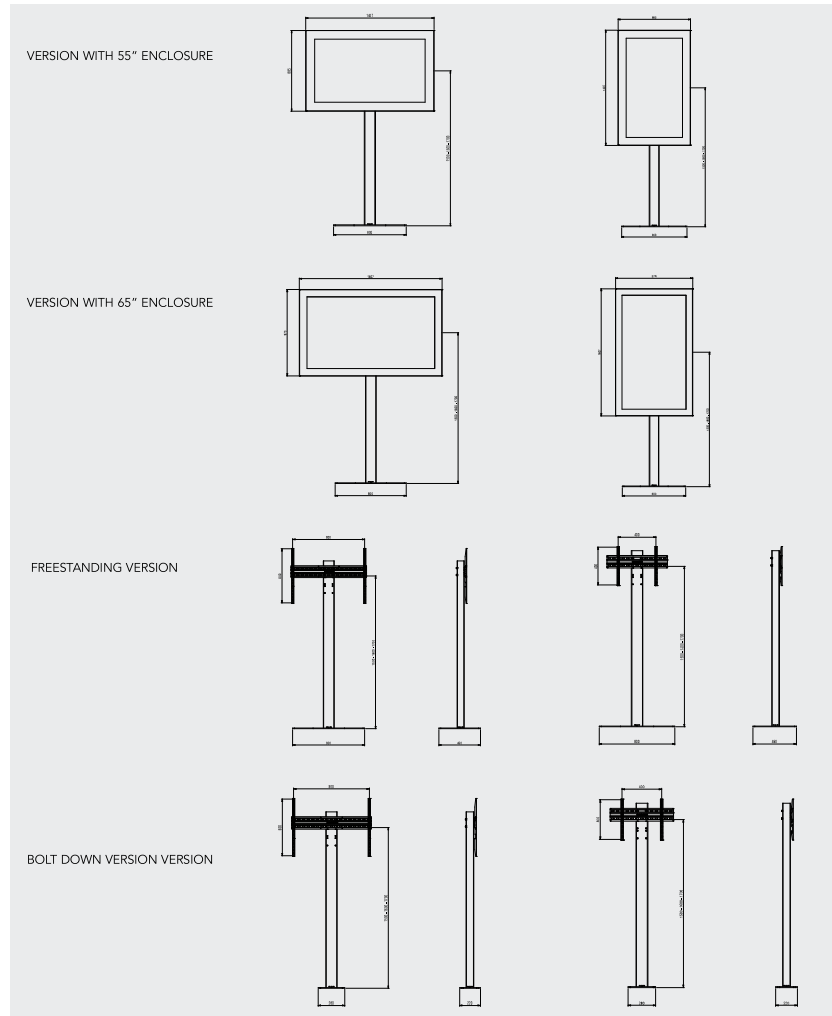

WINDOW STAND
Col. ●
MIN VESA 200X200 MAX VESA 600X400

81-165CM
32-65"

50KG
110LBS

FLOOR

Window Stand

WINDOW STAND è un supporto da pavimento flessibile sviluppato con concetto di modularità. Ideale per applicazioni fronte vetrina. Alla colonna principale, si può abbinare una base da fissare a pavimento, oppure una base autoportante. Lo schermo può essere in versione Landscape o Portrait. Per avere una soluzione esteticamente perfetta, si può aggiungere un involucro per il monitor.

WINDOW STAND is a flexible floor support developed with the concept of modularity. Ideal for front window applications. The main column can be combined with a base to be fixed to the floor, or a self-supporting base. The screen can be in landscape or portrait version. For an aesthetically perfect solution, a monitor enclosure can be added.

ACCESSORY	PRODUCT CODE	COLOR	DIMENSION MM	SCREEN ORIENTATION	SCREEN SIZE INCH	WEIGHT CAPACITY KG/LBS
LFD HOUSING 55 X WINDOW STAND	09234	BLACK	1407X885	LANDSCAPE OR PORTRAIT	55"	50KG - 110LBS
LFD HOUSING 65 X WINDOW STAND	09235	BLACK	1607x974	LANDSCAPE OR PORTRAIT	65"	50kg - 110lbs

BOLT DOWN VERSION

FREESTANDING VERSION

FREESTANDING VERSION

EXAMPLE FREESATNDING WITH DISPLAY ENCLOSURE

VERSION WITH 55" ENCLOSURE

VERSION WITH 65" ENCLOSURE

FREESTANDING VERSION

BOLT DOWN VERSION VERSION