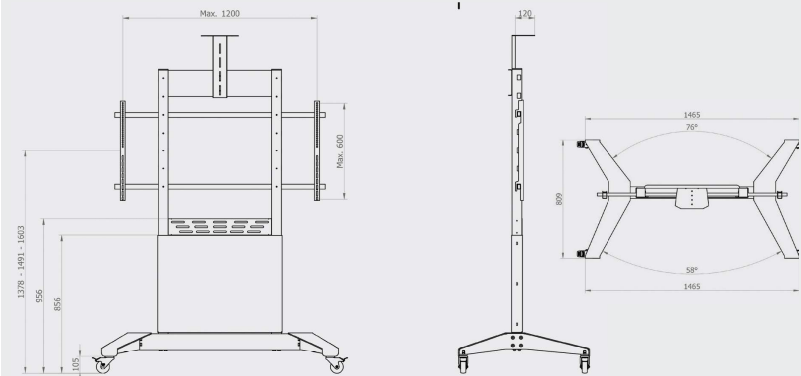

VERSIONE CON SOUNDBAR BRACKET - VERSION WITH SOUNDBAR BRACKET